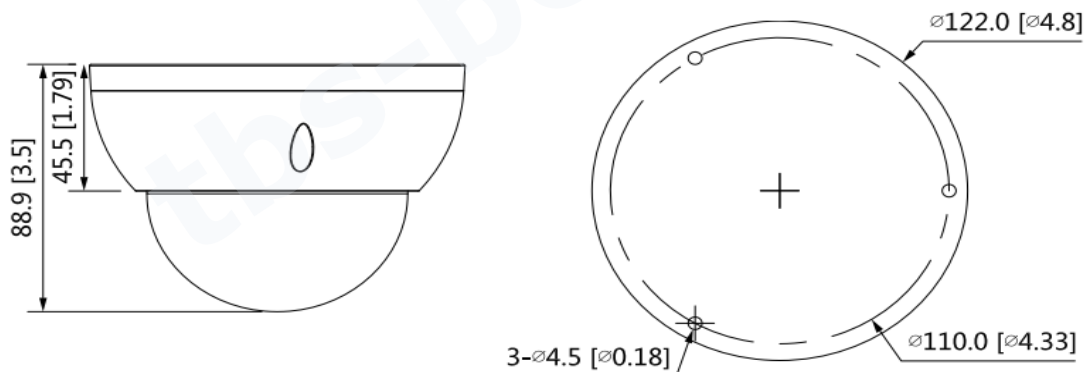

DH-HAC-HDBW1500RN-Z-POC

5メガピクセル POC対応 ドーム型CVIカメラ

<特長>

- 2.7mm～12mm 電動レンズ
- IR 照射距離: 最大30m
- スマートIR機能搭載
- 防水防塵性能 IP67/IK10
- DC12V / 1A, POC(CVIのみ)

アクセサリ(オプション)

PFA106	PFA137	PFA152-E
PFB200C	PFB203W	PFB220C

設置方法

外形寸法図

型式

DH-HAC-HDBW1500RN-Z-POC

カメラ		ビデオ				
イメージセンサー	1/2.7" CMOS	Day/Night	オート(ICR)			
有効画素数	2880(H) × 1620(V) 5MP	逆光補正	BLC/WDR/HLC			
走査方式	プログレッシブ	WDR	DWDR			
電子シャッタースピード	1/30秒～1/100,000秒	ホワイトバランス	オート/マニュアル			
S/N比	65dB以上	ゲインコントロール	オート/マニュアル			
最低被写体照度	0.005Lux/F1.6, 30IRE,IRオン:0Lux	ノイズリダクション	2D NR			
LED最大照射距離	30m	スマートIR	対応			
LEDオン/オフ制御	オート/マニュアル	ミラー	オフ/オン			
LED搭載数	2個	プライバシーマスク	オフ/オン(8エリア,長方形)			
パン/チルト/回転 範囲	パン:0°～355°,チルト:0°～75°	認証	CE (EN55032:2015, EN 61000-3-2:2014			
	回転:0°～355°		EN61000-3-3:2013, EN55024:2010+A1:2015			
レンズ		認証	EN55035:2017, EN50130-4:2011+A1:2014			
レンズタイプ	電動レンズ/固定アイリス		EN 62368-1:2014+A11:2017)			
マウントタイプ	Φ14		FCC (CFR 47 FCC Part 15 subpartB, ANSI C63.4-2014)			
焦点距離	2.7mm～12mm		UL (UL60950-1+CAN/CSA C22.2 No.60950-1)			
最大口径	F1.6					
視野角	水平:107°～34°,垂直:55°～19°	ポート				
接近撮影距離	0.5m	ビデオ出力	CVI/TVI/AHD/CVBS出力に切り替え可能(BNCポート×1)			
撮影距離の目安		電源				
	検知	観察	認識	識別	供給電圧	POC(CVIのみ),DC12V±30%/1A
ワイド	69m	27.6m	13.8m	6.9m	消費電力	最大5.5W(DC12V,IRオン),POC(AT)
テレ	191.6m	76.64m	38.32m	19.16m	環境	
ビデオ					動作温度・湿度範囲	-30℃～+60℃/95% RH以下
フレームレート	CVI:5M@25fps,4M@30fps,1080P@30fps				保存温度・湿度範囲	-30℃～+60℃/95% RH以下
	AHD:4M@30fps				防水防塵性能	IP67/IK10
	TVI:4M@30fps				構造	
	CVBS:960H				筐体材質	金属
解像度	5M(2880×1620),4M(2560×1440)				外形寸法	Φ122mm×88.9mm
	1080P(1920×1080),960H(960×480)				重量/総重量	0.47kg/0.62kg