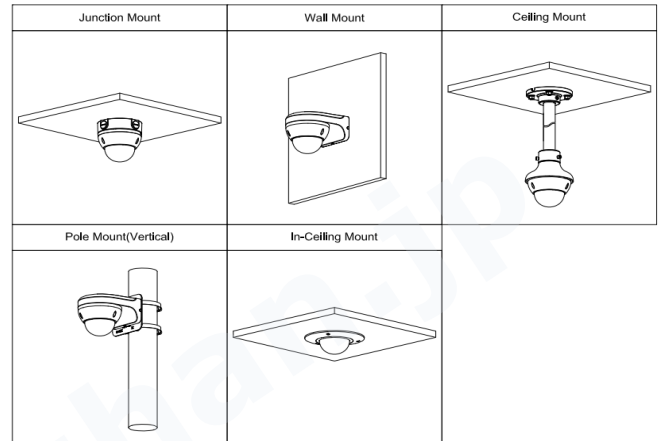

DH-HAC-HDBW1500RN-Z-POC

5メガピクセル POC対応 ドーム型CVIカメラ

<特長>

- 2.7mm～12mm 電動レンズ
- IR 照射距離: 最大30m
- スマートIR機能搭載
- 防水防塵性能 IP67/IK10
- DC12V / 1A, POC(CVIのみ)

アクセサリ(オプション)

PFA106	PFA137	PFA152-E
PFB200C	PFB203W	PFB220C

設置方法

外形寸法図

型式

DH-HAC-HDBW1500RN-Z-POC

カメラ		ビデオ				
イメージセンサー	1/2.7" CMOS	Day/Night	オート(ICR)			
有効画素数	2880(H) × 1620(V) 5MP	逆光補正	BLC/WDR/HLC			
走査方式	プログレッシブ	WDR	DWDR			
電子シャッタースピード	1/30秒～1/100,000秒	ホワイトバランス	オート/マニュアル			
S/N比	65dB以上	ゲインコントロール	オート/マニュアル			
最低被写体照度	0.005Lux/F1.6, 30IRE,IRオン:0Lux	ノイズリダクション	2D NR			
LED最大照射距離	30m	スマートIR	対応			
LEDオン/オフ制御	オート/マニュアル	ミラー	オフ/オン			
LED搭載数	2個	プライバシーマスク	オフ/オン(8エリア,長方形)			
パン/チルト/回転 範囲	パン:0°～355°,チルト:0°～75°	認証	CE (EN55032:2015, EN 61000-3-2:2014			
	回転:0°～355°		EN61000-3-3:2013, EN55024:2010+A1:2015			
レンズ		認証	EN55035:2017, EN50130-4:2011+A1:2014			
レンズタイプ	電動レンズ/固定アイリス		EN 62368-1:2014+A11:2017)			
マウントタイプ	Φ14		FCC (CFR 47 FCC Part 15 subpartB, ANSI C63.4-2014)			
焦点距離	2.7mm～12mm		UL (UL60950-1+CAN/CSA C22.2 No.60950-1)			
最大口径	F1.6					
視野角	水平:107°～34°,垂直:55°～19°	ポート				
接近撮影距離	0.5m	ビデオ出力	CVI/TVI/AHD/CVBS出力に切り替え可能(BNCポート×1)			
撮影距離の目安		電源				
	検知	観察	認識	識別	供給電圧	POC(CVIのみ),DC12V±30%/1A
ワイド	69m	27.6m	13.8m	6.9m	消費電力	最大5.5W(DC12V,IRオン),POC(AT)
テレ	191.6m	76.64m	38.32m	19.16m	環境	
ビデオ					動作温度・湿度範囲	-30℃～+60℃/95% RH以下
フレームレート	CVI:5M@25fps,4M@30fps,1080P@30fps				保存温度・湿度範囲	-30℃～+60℃/95% RH以下
	AHD:4M@30fps				防水防塵性能	IP67/IK10
	TVI:4M@30fps				構造	
	CVBS:960H				筐体材質	金属
解像度	5M(2880×1620),4M(2560×1440)				外形寸法	Φ122mm×88.9mm
	1080P(1920×1080),960H(960×480)				重量/総重量	0.47kg/0.62kg