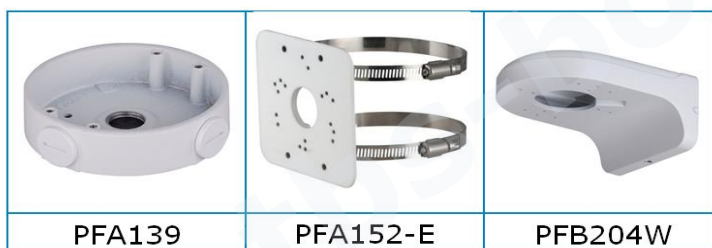

アクセサリ(オプション)