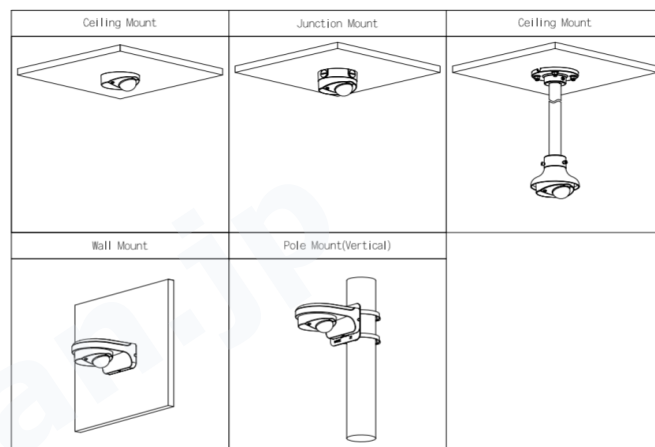

DH-HAC-HDBW2241FN-A

2メガピクセル スターライト IR LED搭載 HDCVI ドーム型カメラ

<特長>

- スターライトテクノロジー搭載
- HD-CVI / AHD / HD-TVI / アナログ 出力の切替可能 (DIPスイッチ)
- 自動画像最適化機能, ビルトインマイク搭載
- IR LED 照射距離: 最大30m, スマートIR
- 防水防塵 / 耐衝撃性能: IP67 / IK10
- DC12V / 1A対応

アクセサリ(オプション)

設置方法

外形寸法図