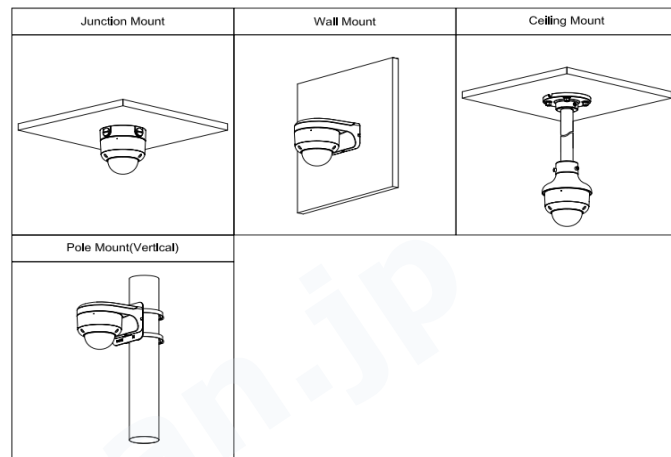

DH-HAC-HDBW2241RAN-Z-A-POC

(HDCVIカメラ)

2メガピクセル スターライト IR LED搭載 P屋外用防水HDCVI ドーム型POCカメラ

<特長>

- ■最大30fps@1080P
- ■HD-CVI/AHD/HD-TVI/アナログ出力の切替可能
  (OSDメニュー/PFM820)
- ■スターライトテクノロジー搭載
- ■2.7~13.5mm 電動レンズ
- ■画像最適化、130dB true WDR, 3DNR
- ■ビルドインマイク搭載
- ■IR LED 照射距離: 最大60m, スマートIR
- ■防水防塵/耐衝撃性能: IP67/IK10, DC12V±30%,
- ■POC(CVIのみ), DC12V/1A

アクセサリ(オプション)

PFA106	PFA123	PFA137
PFA152-E	PFB203W	PFB220C

設置方法

外形寸法図