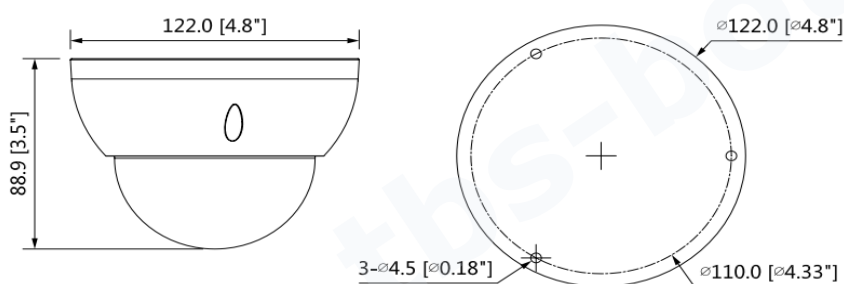

外形寸法図

型式

DH-HAC-HDBW2241RN-Z

カメラ					ビデオ	
イメージセンサー	1/2.8" CMOS				ビデオ出力	1チャンネル BNC高精細ビデオ出力
有効画素数	1920(H) × 1080(V),2Mピクセル					CVBSビデオ出力(DIPスイッチ)
走査方式	プログレッシブ				Day/Night	オート(ICR)/マニュアル
電子シャッタースピード	1/3秒~1/100,000秒				OSDメニュー	多言語仕様
最低被写体照度	0.004Lux/F1.6, 30IRE,IRオン:0Lux				逆光補正	BLC/WDR/HLC
S/N比	65dB以上				WDR	120dB
LED最大照射距離	20m				ゲインコントロール	AGC
LEDオン/オフ制御	オート/マニュアル				ノイズリダクション	2D/3D
LED搭載数	8個				ホワイトバランス	オート/マニュアル
レンズ					スマートIR	オート/マニュアル
レンズタイプ	固定レンズ/固定アイリス				認証	
マウントタイプ	ボードイン				認証	CE: EN55032/EN55024/EN50130-4
焦点距離	2.8mm					FCC: CFR 47FCC Part15 subpartB,ANSI C63.4-2014
最大口径	F1.6					UL: UL60950-1+CAN/CSA C22.2 No.60950-1
視野角	水平:110°				インターフェース	
フォーカスコントロール	非対応				オーディオ	1チャンネル入力,ビルドインマイク
接近撮影距離	500mm.19.7"				電源	
撮影距離の目安					供給電圧	DC12V±30%
	検知	観察	認識	識別	消費電力	最大4.3W(DC12V,IRオン)
定義	25px/m	63px/m	125px/m	250px/m	環境	
距離	39m	15m	8m	4m	動作温度・湿度範囲	-40°C~+60°C/95% RH以下 起動は-40°C以上でおこな必要があります
パン/チルト/回転					保存温度・湿度範囲	-40°C~+60°C/95% RH以下
パン/チルト/回転 範囲	パン:0°~60°,チルト:0°~80°				防水防塵性能	IP67/IK10
	回転:0°~360°					
ビデオ					構造	
映像出力方式	HD-CVI / AHD / HD-TVI / アナログ 出力に切替可能				筐体材質	アルミニウム
フレームレート	1080P@30fps,720P@60fps				外形寸法	Φ106mm × 50.3mm
解像度	1080P(1920×1080)				重量	0.31kg
					総重量	0.45kg