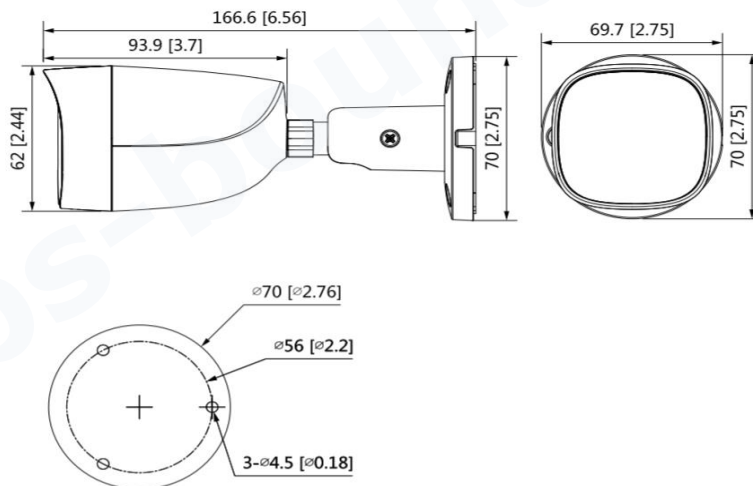

DH-HAC-HFW1200CMN-A-POC

2メガピクセル 屋外用防水 HDCVI バレット型 POC カメラ

<特長>

- 最大30fps@1080P
- HD-CVI / AHD / HD-TVI / アナログ出力の切替可能 (OSDメニュー / PFM820)
- ビルトインマイク搭載
- IR 照射距離: 最大30m
- 防水防塵性能 IP67
- DC12V / 1A, POC

アクセサリ(オプション)

設置方法

外形寸法図

型式

DH-HAC-HFW1200CMN-A-POC

カメラ		ビデオ				
イメージセンサー	2メガピクセル CMOS	Day/Night	オート			
有効画素数	1920(H) × 1080(V)	逆光補正	BLC/WDR/HLC			
走査方式	プログレッシブ	ホワイトバランス	オート/エリアホワイトバランス			
電子シャッタースピード	1/30秒～1/100,000秒	ゲインコントロール	オート/マニュアル			
S/N比	65dB以上	ノイズリダクション	2D NR			
最低被写体照度	0.02Lux/F1.9, 30IRE, IRオン:0Lux	スマートIR	対応			
LED最大照射距離	30m	ミラー	オフ/オン			
LEDオン/オフ制御	オート/マニュアル	プライバシーマスク	オフ/オン(8エリア,長方形)			
LED搭載数	2個	認証				
パン/チルト/回転 範囲	パン:0°～360°,チルト:0°～90°	認証	CE: EN55032/EN55024/EN50130-4			
	回転:0°～360°		FCC: CFR 47FCC Part15 subpartB, ANSI C63.4-2014			
レンズ			UL: UL60950-1+CAN/CSA C22.2 No.60950-1			
レンズタイプ	固定/固定アイリス	ポート				
マウントタイプ	M12	ビデオ出力	CVI/TVI/AHD/CVBS出力に切り替え可能(BNCポート×1)			
焦点距離	2.8mm	オーディオ入力	ビルドインマイク×1			
最大口径	F1.9	電源				
視野角	水平:101°,垂直:54°	供給電圧	POC(CVIのみ),DC12V±30%/1A			
接近撮影距離	0.5m	消費電力	最大2.8W(DC12V,IRオン),POC			
撮影距離の目安		環境				
レンズ	検知	観察	認識	識別	動作温度・湿度範囲	-40°C～+60°C/95% RH以下
2.8mm	38.6m	15.4m	7.7m	3.9m	保存温度・湿度範囲	-40°C～+60°C/95% RH以下
ビデオ					防水防塵性能	IP67
フレームレート	CVI:1080P@30fps,720P@30fps		構造			
	AHD:1080P@30fps,720P@30fps		筐体材質	金属		
	TVI:1080P@30fps,720P@30fps		外形寸法	166.6mm×69.7mm×70.0mm		
	CVBS:960H		重量	0.35kg		
解像度	1080P(1920×1080),720P(1280×720)		総重量	0.45kg		
	960H(960×480)					