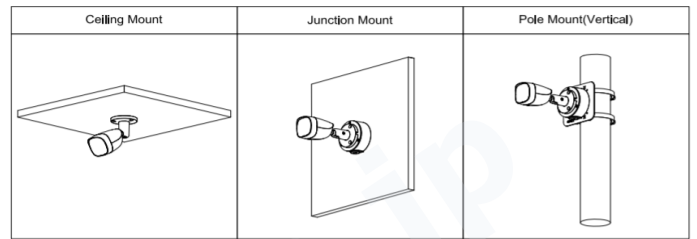

DH-HAC-HFW1200CMN-A-POC

2メガピクセル 屋外用防水 HDCVI バレット型 POC カメラ

<特長>

- 最大30fps@1080P
- HD-CVI / AHD / HD-TVI / アナログ出力の切替可能 (OSDメニュー / PFM820)
- ビルトインマイク搭載
- IR 照射距離: 最大30m
- 防水防塵性能 IP67
- DC12V / 1A, POC

アクセサリ(オプション)

設置方法

外形寸法図

型式

DH-HAC-HFW1200CMN-A-POC

カメラ		ビデオ				
イメージセンサー	2メガピクセル CMOS	Day/Night	オート			
有効画素数	1920(H) × 1080(V)	逆光補正	BLC/WDR/HLC			
走査方式	プログレッシブ	ホワイトバランス	オート/エリアホワイトバランス			
電子シャッタースピード	1/30秒～1/100,000秒	ゲインコントロール	オート/マニュアル			
S/N比	65dB以上	ノイズリダクション	2D NR			
最低被写体照度	0.02Lux/F1.9, 30IRE, IRオン:0Lux	スマートIR	対応			
LED最大照射距離	30m	ミラー	オフ/オン			
LEDオン/オフ制御	オート/マニュアル	プライバシーマスク	オフ/オン(8エリア,長方形)			
LED搭載数	2個	認証				
パン/チルト/回転 範囲	パン:0°～360°,チルト:0°～90°	認証	CE: EN55032/EN55024/EN50130-4			
	回転:0°～360°		FCC: CFR 47FCC Part15 subpartB, ANSI C63.4-2014			
レンズ			UL: UL60950-1+CAN/CSA C22.2 No.60950-1			
レンズタイプ	固定/固定アイリス	ポート				
マウントタイプ	M12	ビデオ出力	CVI/TVI/AHD/CVBS出力に切り替え可能(BNCポート×1)			
焦点距離	2.8mm	オーディオ入力	ビルドインマイク×1			
最大口径	F1.9	電源				
視野角	水平:101°,垂直:54°	供給電圧	POC(CVIのみ),DC12V±30%/1A			
接近撮影距離	0.5m	消費電力	最大2.8W(DC12V,IRオン),POC			
撮影距離の目安		環境				
レンズ	検知	観察	認識	識別	動作温度・湿度範囲	-40°C～+60°C/95% RH以下
2.8mm	38.6m	15.4m	7.7m	3.9m	保存温度・湿度範囲	-40°C～+60°C/95% RH以下
ビデオ					防水防塵性能	IP67
フレームレート	CVI:1080P@30fps,720P@30fps		構造			
	AHD:1080P@30fps,720P@30fps		筐体材質	金属		
	TVI:1080P@30fps,720P@30fps		外形寸法	166.6mm×69.7mm×70.0mm		
	CVBS:960H		重量	0.35kg		
解像度	1080P(1920×1080),720P(1280×720)		総重量	0.45kg		
	960H(960×480)					