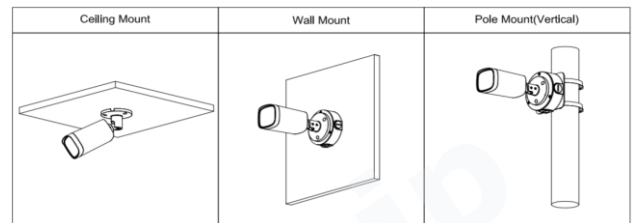

DH-HAC-HFW1239TUN-Z-A-LED

2メガピクセルフルカラー 屋外用防水 HDCVI バレット型カメラ

特長

- フルカラースターライトテクノロジー搭載
- 自動画像最適化機能, 130dB true WDR, 3D NR
- ビルトインマイク搭載
- LED 照射距離: 最大60m
- 防水防塵性能 IP67
- DC12V / 1A

アクセサリ(オプション)

設置方法

外形寸法図

型式

DH-HAC-HFW1239TUN-Z-A-LED

カメラ				ビデオ		
イメージセンサー	1/2.8" CMOS			逆光補正	BLC/WDR(130dB)/HLC	
有効画素数	1920(H) × 1080(V),2Mピクセル			ホワイトバランス	オート/エリアホワイトバランス	
走査方式	プログレッシブ			ゲインコントロール	オート/マニュアル	
電子シャッタースピード	1/30秒~1/100,000秒			ノイズリダクション	3D NR	
S/N比	65dB以上			スマートライト	対応	
最低被写体照度	0.001Lux/F1.2,30IRE,IRオン:0Lux			ミラー	オフ/オン	
LED最大照射距離	60m			プライバシーマスク	オフ/オン(8エリア,長方形)	
LED オン/オフ制御	オート/マニュアル			認証		
LED搭載数	4個			認証	CE(EN55032,EN55024,EN50130-4)	
パン/チルト/回転範囲	パン:0°~360°,チルト:0°~90°				FCC(CFR47FCC Part15 subpartB,ANSI C63.4-2014)	
	回転:0°~360°				UL(UL60950-1+CAN/CSA C22.2No.60950-1)	
レンズ				ポート		
レンズタイプ	電動(オートフォーカス対応)/固定アイリス			ビデオ出力	CVI/TVI/AHD/CVBS出力に切り替え可能(BNCポート×1)	
レンズタイプ/マウントタイプ	Φ16			オーディオ入力	ビルドインマイク×1	
焦点距離	2.7mm~13.5mm			電源		
開放F値	F1.2			供給電圧	DC12V±30%/1A,	
視野角	水平:107° ~34°,垂直:56° ~19°			消費電力	最大10.2W(DC12V,LEDオン)	
近接撮影距離	1.5m			環境		
撮影距離の目安				動作温度・湿度範囲	-30°C~+60°C/95% RH以下	
	検知	観察	認識	識別	保存温度・湿度範囲	-30°C~+60°C/95% RH以下
ワイド	44.9m	17.9m	8.9m	4.5m	防水防塵性能	IP67
テレ	128.6m	51.4m	25.7m	12.8m	構造	
ビデオ				筐体材質	金属	
フレームレート	CVI:1080P@30fps,AHD:1080P@30fps			外形寸法	224.1mm×90.4mm×90.4mm	
	TVI:1080P@30fps,CVBS:960×480H			重量	0.79kg	
解像度	1080P(1920×1080)/960H(960×480)			総重量	1.07kg	