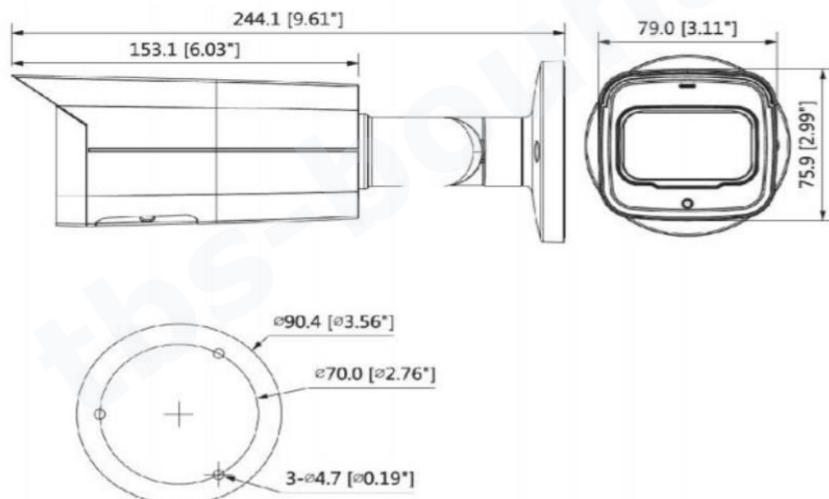

DH-HAC-HFW1239TUN-Z-A-LED

2メガピクセルフルカラー 屋外用防水 HDCVI バレット型カメラ

特長

- フルカラースターライトテクノロジー搭載
- 自動画像最適化機能, 130dB true WDR, 3D NR
- ビルトインマイク搭載
- LED 照射距離: 最大60m
- 防水防塵性能 IP67
- DC12V / 1A

アクセサリ(オプション)

設置方法

外形寸法図

型式

DH-HAC-HFW1239TUN-Z-A-LED

カメラ				ビデオ		
イメージセンサー	1/2.8" CMOS			逆光補正	BLC/WDR(130dB)/HLC	
有効画素数	1920(H) × 1080(V),2Mピクセル			ホワイトバランス	オート/エリアホワイトバランス	
走査方式	プログレッシブ			ゲインコントロール	オート/マニュアル	
電子シャッタースピード	1/30秒~1/100,000秒			ノイズリダクション	3D NR	
S/N比	65dB以上			スマートライト	対応	
最低被写体照度	0.001Lux/F1.2,30IRE,IRオン:0Lux			ミラー	オフ/オン	
LED最大照射距離	60m			プライバシーマスク	オフ/オン(8エリア,長方形)	
LED オン/オフ制御	オート/マニュアル			認証		
LED搭載数	4個			認証	CE(EN55032,EN55024,EN50130-4)	
パン/チルト/回転範囲	パン:0°~360°,チルト:0°~90°				FCC(CFR47FCC Part15 subpartB,ANSI C63.4-2014)	
	回転:0°~360°				UL(UL60950-1+CAN/CSA C22.2No.60950-1)	
レンズ				ポート		
レンズタイプ	電動(オートフォーカス対応)/固定アイリス			ビデオ出力	CVI/TVI/AHD/CVBS出力に切り替え可能(BNCポート×1)	
レンズタイプ/マウントタイプ	Φ16			オーディオ入力	ビルドインマイク×1	
焦点距離	2.7mm~13.5mm			電源		
開放F値	F1.2			供給電圧	DC12V±30%/1A,	
視野角	水平:107° ~34°,垂直:56° ~19°			消費電力	最大10.2W(DC12V,LEDオン)	
近接撮影距離	1.5m			環境		
撮影距離の目安				動作温度・湿度範囲	-30°C~+60°C/95% RH以下	
	検知	観察	認識	識別	保存温度・湿度範囲	-30°C~+60°C/95% RH以下
ワイド	44.9m	17.9m	8.9m	4.5m	防水防塵性能	IP67
テレ	128.6m	51.4m	25.7m	12.8m	構造	
ビデオ				筐体材質	金属	
フレームレート	CVI:1080P@30fps,AHD:1080P@30fps			外形寸法	224.1mm×90.4mm×90.4mm	
	TVI:1080P@30fps,CVBS:960×480H			重量	0.79kg	
解像度	1080P(1920×1080)/960H(960×480)			総重量	1.07kg	