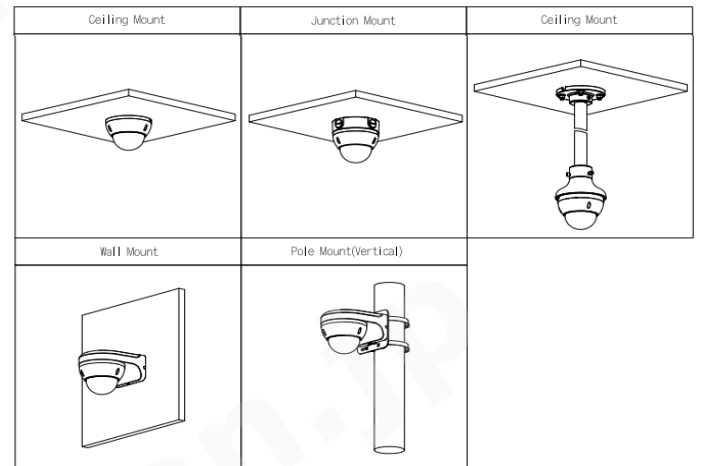

2メガピクセル ドーム型IPカメラ

<特長>

- SMD Plus,境界保護機能搭載
- IR LED最大照射距離:40m
- Micro SDカード 256GB
- 防水防塵 / 耐衝撃性能:IP67, IK10
- ビルドインマイク搭載

アクセサリ(オプション)

設置方法

外形寸法図