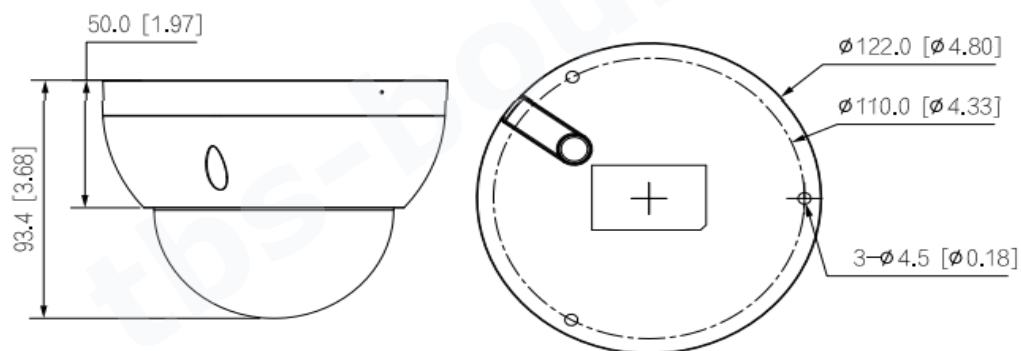

### <特長>

- SMD Plus,境界保護機能搭載
- IR LED最大照射距離:40m
- Micro SDカード 256GB
- 防水防塵 / 耐衝撃性能:IP67, IK10
- ビルドインマイク搭載

### 外形寸法図