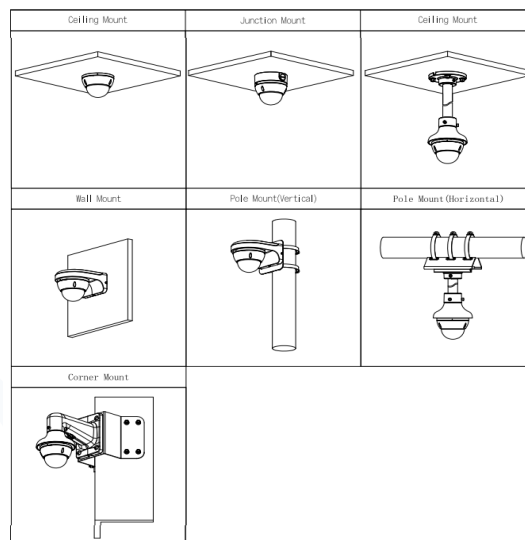

DH-IPC-HDBW2431EN-S-S2

4メガピクセル IR LED搭載 ネットワークミニドーム型IPカメラ

特長

- H.265&H.264 デュアルストリームエンコード
- WDR(120dB),Day/Night(ICR),3D NR,HLC,BLC
- Micro SDカード 最大256GB
- IR LED照射距離:最大30m
- DC12V/1A,POE対応
- 防水防塵性能 IP67/IK10

アクセサリ(オプション)

		
PFA106	PFA136	PFA152-E
		
PFA200W	PFB203W	PFB220C

設置方法

型式

DH-IPC-HDBW2431EN-S-S2

カメラ					ビデオ	
イメージセンサー	1/3"4Mピクセル プログレッシブCMOS				圧縮方式	H.265/H.264/H.264B/H.264H
有効画素数	2688(H) × 1520(V)					MJPEG(サブストリーム)
RAM/ROM	128MB/128MB				スマートコーデック	スマートH.265+/スマートH.264+
走査方式	プログレッシブ				フレームレート	メイン
電子シャッタースピード	オート/マニュアル 1/3~1/100,000秒					サブ
最低被写体照度	0.008Lux/F1.6				ストリーミング能力	2ストリーム
LED最大照射距離	30m				解像度	4M(2688×1520),3.6M(2560×1440)
LED オン/オフ制御	オート/マニュアル					3M(2304×1296),1080p(1920×1080)
LED搭載数	3個					1.3M(1280×960),720p(1280×720)
パン/チルト/回転範囲	パン:0°~355°,チルト:0°~65°				ビットレート制御	CBR/VBR
	回転:0°~355°					
レンズ						
レンズタイプ	固定				ビットレート	H.264:32K~6,144Kbps
マウントタイプ	M12					H.265:12K~6,144Kbps
焦点距離	2.8mm				Day/Night	オート(ICR)/カラー/白黒
開放F値	F1.6				BLCモード	BLC/HLC/WDR:120dB
視野角	水平:102°,垂直:55°				ホワイトバランス	オート/ナチュラル/街灯/屋外/マニュアル/カスタム
アイリス制御	固定				ゲインコントロール	オート/マニュアル
近接撮影距離	0.9m				ノイズリダクション	3D NR
撮影距離の目安					動き検出	オフ/オン(4ゾーン,長方形)
	検知	観察	認識	識別	注目画像領域	対応(4ゾーン)
レンズ	56m	22.4m	11.2m	5.6m	スマートIR	対応
スマートイベント					画像回転(フリップ)	0°/90°/180°/270°(90°,270°は2688×1520以下で対応)
IVS	トリップワイヤー,侵入検知				ミラー	対応
					プライバシーマスク	4エリア