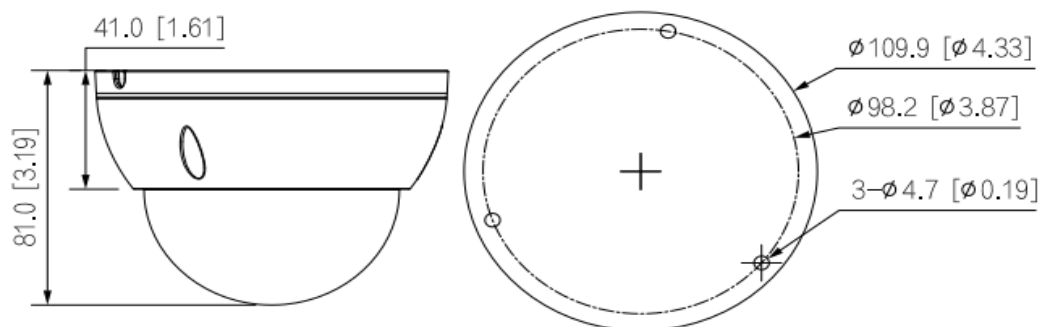

DH-IPC-HDBW2431EN-S-S2

4メガピクセル IR LED搭載 ネットワークミニドーム型IPカメラ

特長

- H.265&H.264 デュアルストリームエンコード
- WDR(120dB),Day/Night(ICR),3D NR,HLC,BLC
- Micro SDカード 最大256GB
- IR LED照射距離:最大30m
- DC12V/1A,POE対応
- 防水防塵性能 IP67/IK10

アクセサリ(オプション)

		
PFA106	PFA136	PFA152-E
		
PFA200W	PFB203W	PFB220C

設置方法

型式

DH-IPC-HDBW2431EN-S-S2

カメラ					ビデオ	
イメージセンサー	1/3"4Mピクセル プログレッシブCMOS				圧縮方式	H.265/H.264/H.264B/H.264H
有効画素数	2688(H) × 1520(V)					MJPEG(サブストリーム)
RAM/ROM	128MB/128MB				スマートコーデック	スマートH.265+/スマートH.264+
走査方式	プログレッシブ				フレームレート	メイン
電子シャッタースピード	オート/マニュアル 1/3~1/100,000秒					サブ
最低被写体照度	0.008Lux/F1.6				ストリーミング能力	2ストリーム
LED最大照射距離	30m				解像度	4M(2688×1520),3.6M(2560×1440)
LED オン/オフ制御	オート/マニュアル					3M(2304×1296),1080p(1920×1080)
LED搭載数	3個					1.3M(1280×960),720p(1280×720)
パン/チルト/回転範囲	パン:0°~355°,チルト:0°~65°				ビットレート制御	CBR/VBR
	回転:0°~355°					
レンズ						
レンズタイプ	固定				ビットレート	H.264:32K~6,144Kbps
マウントタイプ	M12					H.265:12K~6,144Kbps
焦点距離	2.8mm				Day/Night	オート(ICR)/カラー/白黒
開放F値	F1.6				BLCモード	BLC/HLC/WDR:120dB
視野角	水平:102°,垂直:55°				ホワイトバランス	オート/ナチュラル/街灯/屋外/マニュアル/カスタム
アイリス制御	固定				ゲインコントロール	オート/マニュアル
近接撮影距離	0.9m				ノイズリダクション	3D NR
撮影距離の目安					動き検出	オフ/オン(4ゾーン,長方形)
	検知	観察	認識	識別	注目画像領域	対応(4ゾーン)
レンズ	56m	22.4m	11.2m	5.6m	スマートIR	対応
スマートイベント					画像回転(フリップ)	0°/90°/180°/270°(90°,270°は2688×1520以下で対応)
IVS	トリップワイヤー,侵入検知				ミラー	対応
					プライバシーマスク	4エリア