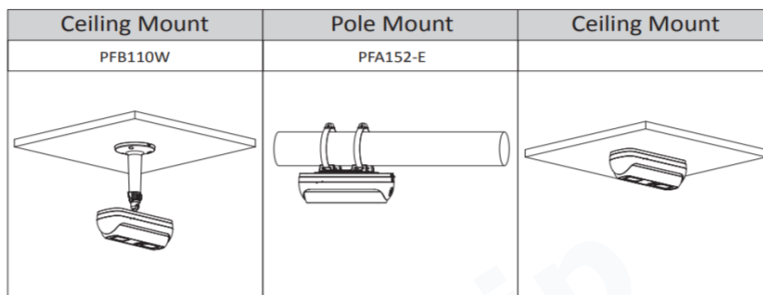

DH-IPC-HDW8341XN-BV-3D

(ネットワークカメラ)

3メガピクセル デュアルレンズ搭載
3次元ステレオビジョン
屋外用防水 AI ネットワークカメラ

< 特長 >

- 1/2.8"3 メガピクセル プログレッシブ CMOS
- スターライトテクノロジー搭載
- H.265+ & H.264+ デュアルストリーム エンコード
- IR LED 照射距離: 最大20m
- 防水性能 IP67
- 耐衝撃性能 IK10
- Micro SDカード 最大256GB
- DC12V / 1A, PoE, ePoE対応
- 5つの状態分析: 転倒検知、滞留検知、接近検知、人数検知、接触検知

アクセサリ(オプション)

設置方法

外形寸法図

型式

DH-IPC-HDW8341XN-BV-3D

カメラ					ビデオ		
イメージセンサー	1/2.8" 3MP CMOS				圧縮方式	H.265/H.264/H.264B/H.264H/MJPEG(サブストリーム)	
有効画素数	2048(H) × 1536(V)				スマートコーデック	H.265+/H.264+	
RAM/ROM	4GB/2GB				ストリーミング機能	5ストリーム	
走査方式	プログレッシブ				解像度	3M(2048×1536)/1080P(1920×1080)	
電子シャッタースピード	オート/マニュアル,1/3秒~1/100,000秒					720P(1280×720)/D1(704×480)	
最低被写体照度	0.005Lux/F1.6					CIF(352×240)/VGA(640×480)	
S/N比	56dB				フレームレート	メイン 3M(1~30fps)	
IR LED最大照射距離	20m					サブ 2nd:D1(1~30fps),3rd:2MP(1~30fps)	
IRオン/オフ制御	オート/マニュアル					4th:2MP(1~30fps),5th:D1(1~30fps)	
IR 搭載個数	1個				ビットレート制御	CBR/VBR	
パン/チルト/回転 範囲	チルト:0°~70°				ビットレート	H.264	3Kbps~17664Kbps
						H.265	3Kbps~17664Kbps
レンズ							
レンズタイプ	固定				Day/Night	オート(ICR)/カラー/白黒	
マウントタイプ	M12				BLCモード	BLC/HLC/DWDR	
焦点距離	2.8mm				ホワイトバランス	オート/ナチュラル/街灯/屋外/マニュアル/カスタム	
最大開口径	F1.6				ゲインコントロール	オート/マニュアル	
視野角	水平:96°,垂直:70°				ノイズリダクション	3D DNR	
フォーカス制御	固定				動き検出	オフ/オン(4ゾーン,長方形)	
近接撮影距離	0.7m				注目画像領域	対応(4ゾーン)	
撮影距離の目安					スマートIR	対応	
レンズ	検知	観察	認識	識別	霧除去	対応	
2.8mm	44.8m	17.9m	9m	4.5m	プライバシーマスク	オフ/オン(4ゾーン)	
スマートイベント					アラーム		
IVS	放置検知,置き忘れ検知				アラームイベント	SDカード無し,SDカードフル,SDカードエラー	
インテリジェンス機能						ネットワーク切断,IPアドレスコンフリクト,不正アクセス	
境界保護	トリップワイヤー,侵入検知,移動検知,うろつき検知					動体検知,改ざん検知,トリップワイヤー,侵入検知	
	集合検知,駐車検知					移動検知,放置検知,置き忘れ検知,うろつき検知	
顔認識	顔検出,追跡,スナップショット,強調,露出					集合検知,駐車検知,顔検知,ピープルカウント	
	6種類の顔属性データを抽出(性別,年齢,メガネ,表情,マスク,髭)					シーンチェンジ,音声検知,電圧検知,外部アラーム	
	顔艶消し設定,角度フィルター				滞在アラーム,転倒検知,接近検知,滞留検知,接触検知		
行動分析	転倒検知,接近検知,人数検知,滞留検知,接触検知				ページ2へ続く		
インテリジェントサーチ	スマートNVR,インテリジェント検索,イベント抽出						