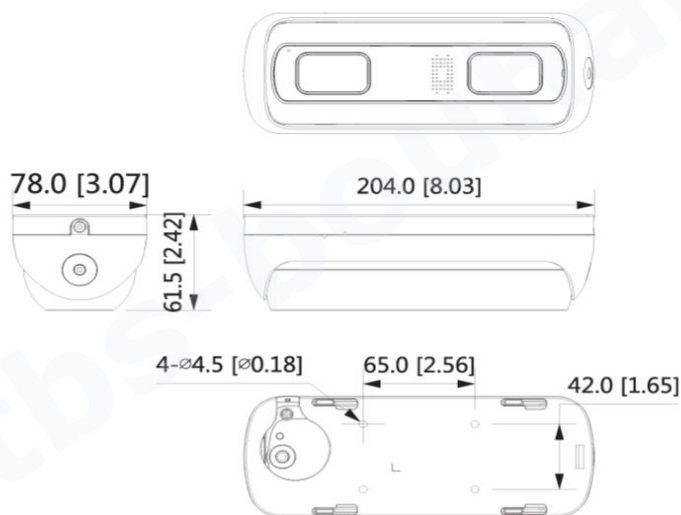

DH-IPC-HDW8341XN-BV-3D

(ネットワークカメラ)

3メガピクセル デュアルレンズ搭載
3次元ステレオビジョン
屋外用防水 AI ネットワークカメラ

< 特長 >

- 1/2.8"3 メガピクセル プログレッシブ CMOS
- スターライトテクノロジー搭載
- H.265+ & H.264+ デュアルストリーム エンコード
- IR LED 照射距離: 最大20m
- 防水性能 IP67
- 耐衝撃性能 IK10
- Micro SDカード 最大256GB
- DC12V / 1A, PoE, ePoE対応
- 5つの状態分析: 転倒検知、滞留検知、接近検知、人数検知、接触検知

アクセサリ(オプション)

設置方法

外形寸法図

型式

DH-IPC-HDW8341XN-BV-3D

カメラ					ビデオ		
イメージセンサー	1/2.8" 3MP CMOS				圧縮方式	H.265/H.264/H.264B/H.264H/MJPEG(サブストリーム)	
有効画素数	2048(H) × 1536(V)				スマートコーデック	H.265+/H.264+	
RAM/ROM	4GB/2GB				ストリーミング機能	5ストリーム	
走査方式	プログレッシブ				解像度	3M(2048×1536)/1080P(1920×1080)	
電子シャッタースピード	オート/マニュアル,1/3秒~1/100,000秒					720P(1280×720)/D1(704×480)	
最低被写体照度	0.005Lux/F1.6					CIF(352×240)/VGA(640×480)	
S/N比	56dB				フレームレート	メイン 3M(1~30fps)	
IR LED最大照射距離	20m					サブ 2nd:D1(1~30fps),3rd:2MP(1~30fps)	
IRオン/オフ制御	オート/マニュアル					4th:2MP(1~30fps),5th:D1(1~30fps)	
IR 搭載個数	1個				ビットレート制御	CBR/VBR	
パン/チルト/回転 範囲	チルト:0°~70°				ビットレート	H.264	3Kbps~17664Kbps
						H.265	3Kbps~17664Kbps
レンズ							
レンズタイプ	固定				Day/Night	オート(ICR)/カラー/白黒	
マウントタイプ	M12				BLCモード	BLC/HLC/DWDR	
焦点距離	2.8mm				ホワイトバランス	オート/ナチュラル/街灯/屋外/マニュアル/カスタム	
最大開口径	F1.6				ゲインコントロール	オート/マニュアル	
視野角	水平:96°,垂直:70°				ノイズリダクション	3D DNR	
フォーカス制御	固定				動き検出	オフ/オン(4ゾーン,長方形)	
近接撮影距離	0.7m				注目画像領域	対応(4ゾーン)	
撮影距離の目安					スマートIR	対応	
レンズ	検知	観察	認識	識別	霧除去	対応	
2.8mm	44.8m	17.9m	9m	4.5m	プライバシーマスク	オフ/オン(4ゾーン)	
スマートイベント					アラーム		
IVS	放置検知,置き忘れ検知				アラームイベント	SDカード無し,SDカードフル,SDカードエラー	
インテリジェンス機能						ネットワーク切断,IPアドレスコンフリクト,不正アクセス	
境界保護	トリップワイヤー,侵入検知,移動検知,うろつき検知					動体検知,改ざん検知,トリップワイヤー,侵入検知	
	集合検知,駐車検知					移動検知,放置検知,置き忘れ検知,うろつき検知	
顔認識	顔検出,追跡,スナップショット,強調,露出					集合検知,駐車検知,顔検知,ピープルカウント	
	6種類の顔属性データを抽出(性別,年齢,メガネ,表情,マスク,髭)					シーンチェンジ,音声検知,電圧検知,外部アラーム	
	顔艶消し設定,角度フィルター				滞在アラーム,転倒検知,接近検知,滞留検知,接触検知		
行動分析	転倒検知,接近検知,人数検知,滞留検知,接触検知				ページ2へ続く		
インテリジェントサーチ	スマートNVR,インテリジェント検索,イベント抽出						