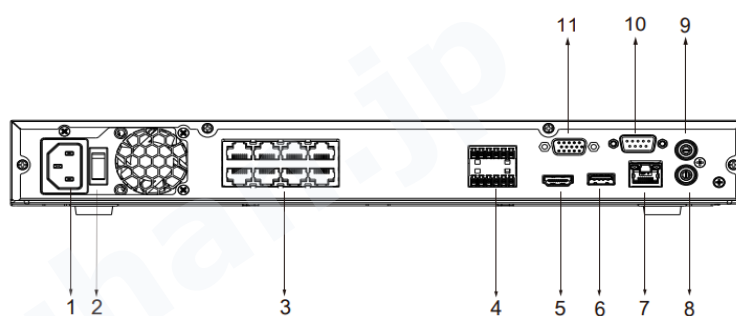

DHI-NVR5208-8P-4KS2E

(ネットワークビデオレコーダー)

8チャンネル 1U 8PoE

4K&H.265 プロ ネットワークレコーダー

<特長>

- 最大8チャンネル IPカメラ接続
- Smart H.265+ / H.265 / Smart H.264+ / H.264 搭載
- 最大12Mピクセル解像度でプレビュー&再生
- HDMI/VGAの同時ビデオ出力
- ePoE/EoC対応

外形寸法図

システム構成

- | | |
|----------------------------|---------------------------|
| 1 Power Input | 2 Power Switch |
| 3 PoE Ports | 4 Alarm In/Out |
| 5 HDMI Port | 6 USB Port |
| 7 Network Port | 8 AUDIO IN, RCA Connector |
| 9 AUDIO OUT, RCA Connector | 10 RS-232 Port |
| 11 VGA Port | |

外部インターフェース		動作環境	
USB	2ポート(全面USB2.0×1,背面USB2.0×1)	オペレーション条件	-10°C~+55°C,86~106kpa
RS232	1ポート:PC通信&キーボード	ストレージ条件	-20°C~+70°C,0~90%RH
RS485	1ポート:PTZコントローラ	構造	
一般仕様		外形寸法	スマート1U,204.6mm×2066mm×48.1mm
電源	シングル,AC100V~240V,50~60Hz	重量/総重量	2.7kg/4kg(HDDを除く)
消費電力	NVR	15.2W未満(HDDを除く)	認証
	PoE	1ポート最大25.5W(PoE/PoE+),計130W	
ファン	スマートファン,回転速度自動調整		
			FCC: Part 15 Subpart B; ANSI C63.4-2014
			UL: UL 60950-1