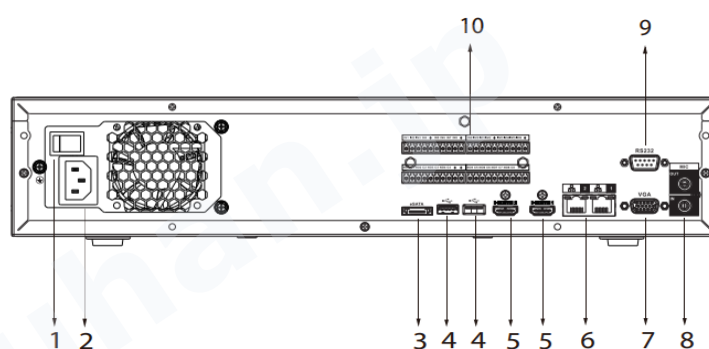

システム構成

1	Power Switch	2	Power Input
3	eSATA Port	4	USB Ports
5	HDMI Ports	6	Network Ports
7	VGA Port	8	AUDIO IN/OUT, RCA Connector
9	RS-232 Port	10	Alarm In/Out