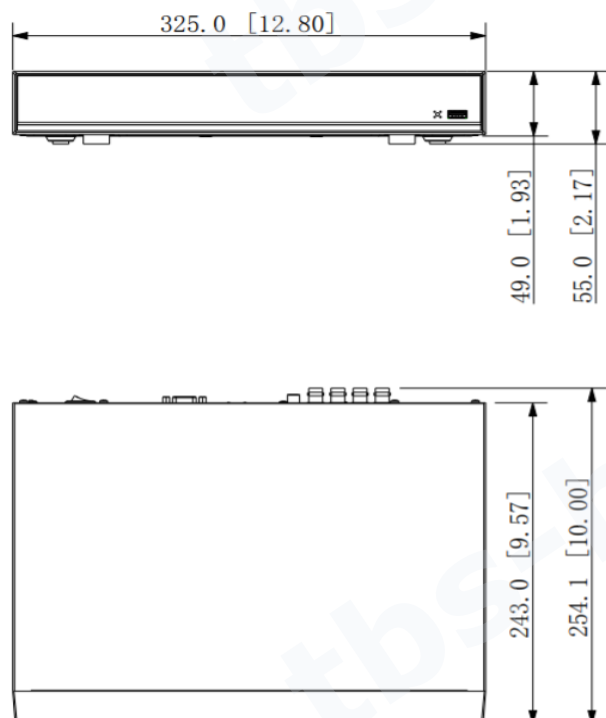

DHI-XVR7108HE-4KL

(HDCVIレコーダー)

8チャンネル 4K ミニ 1Uペンタブリッド デジタルビデオレコーダー

<特長>

- H.264+ / H.264 映像圧縮方式, デュアルストリーム対応
- HDCVI / AHD / TVI / アナログ / IPビデオ入力対応
- 最大12チャンネル IPカメラ入力(最大4Mのカメラ接続が可能),
- 最大入力帯域 48Mbps
- スマート検索, IVS対応
- HDD 最大8TB / 台 (SATAポート x 1)

外形寸法図

システム構成

- | | |
|----------------------------|---------------------|
| 1 VIDEO IN | 7 USB port |
| 2 AUDIO IN, RCA Connector | 8 DC12V Power Input |
| 3 AUDIO OUT, RCA Connector | 9 ALARM IN / OUT |
| 4 HDMI port | 10 VGA port |
| 5 Network port | 11 Power Switch |
| 6 RS485 port | |