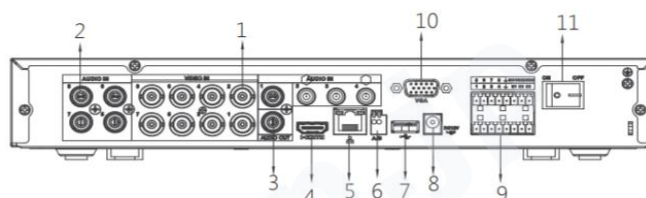

DHI-XVR7108HE-4KL

(HDCVIレコーダー)

8チャンネル 4K ミニ 1Uペンタブリッド デジタルビデオレコーダー

<特長>

- H.264+ / H.264 映像圧縮方式, デュアルストリーム対応
- HDCVI / AHD / TVI / アナログ / IPビデオ入力対応
- 最大12チャンネル IPカメラ入力(最大4Mのカメラ接続が可能),
- 最大入力帯域 48Mbps
- スマート検索, IVS対応
- HDD 最大8TB / 台 (SATAポート x 1)

外形寸法図

システム構成

- | | |
|----------------------------|---------------------|
| 1 VIDEO IN | 7 USB port |
| 2 AUDIO IN, RCA Connector | 8 DC12V Power Input |
| 3 AUDIO OUT, RCA Connector | 9 ALARM IN / OUT |
| 4 HDMI port | 10 VGA port |
| 5 Network port | 11 Power Switch |
| 6 RS485 port | |